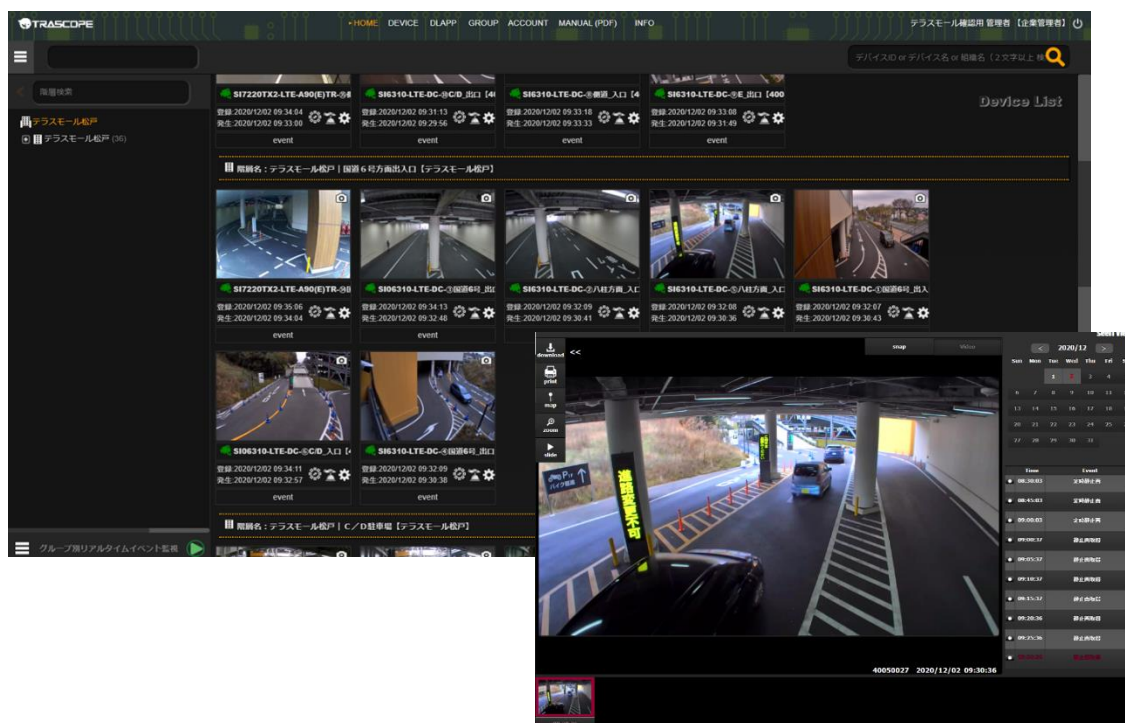

※本資料は、松戸記者クラブに配布しています。

報道各位

2020年12月10日
住商アーバン開発株式会社

業界初！渋滞予測 AI システム導入で 立体駐車場入出庫待ち時間の可視化を実施！ 30分以上待つ場合は金券をプレゼント けやき通りと国道6号線交差点改良工事も後押し、渋滞を大幅に解消

テラスモール松戸（千葉県松戸市／住商アーバン開発株式会社）は2020年12月10日、渋滞予測 AI システム「入出庫時間表示サービス」を開始します。大型ショッピングモール業界初の導入です。待ち時間を可視化することで混雑のピークタイムを分散します。出庫予測時間が30分以上の場合は、車でのご来館者へ、館内で使用できる500円分の金券をプレゼントする期間限定キャンペーンも実施することで、課題の解決と売り上げ向上の両面から、お客さま満足につながります。けやき通りと国道6号線交差点「小金消防署入口」の交差点改良にともなう渋滞解消も功を奏し、地域に寄り添う施設としてますます便利にご利用いただけます。

<導入の背景>

施設前面に接する道路「けやき通り」は、テラスモール松戸開業前から車渋滞が頻繁に発生していました。開業計画から交通量調査等を行い、渋滞緩和施策に取り組むものの、解消の効果を得られずにいました。開業以降、交通誘導員を増員し渋滞緩和に取り組んでおりましたが、けやき通り渋滞による立体駐車場内への混雑に繋がっている背景から、「小金消防署入口」交差点改良工事のタイミングに合わせ、駐車場内へ渋滞予測 AI システムを導入することで、来館者へ入出庫タイミングをご案内する「入出庫時間表示サービス」を開始いたします。これら一連の取り組みが、地域の課題を解決することにも貢献するとともに、さらなる利便性の向上を目指してまいります。

<3つのポイント>

■ 車検知カメラで台数をカウント、出庫時間予測を算出し、時間を見える化

12月10日に開始する入出庫時間表示サービスは、AI画像解析により立体駐車場の出庫時間予測を可視化して混雑を分散させる、大型商業施設向けに開発された新システムです。テラスモール松戸が初の導入事例となります。約40台のAIカメラで撮影した立体駐車場の状況を解析し、館内16面のサイネージに、現在時間、30分後、1時間後、2時間後それぞれの出庫時間予測を表示します。混雑状況を可視化することで、来館者が出庫時間をずらす判断を促し、混雑のピークタイムを分散化する効果を期待します。ホームページにも表示することで、館内からの出庫だけでなく、来館者の入庫タイミングの分散も見込んでいます。

■ 出庫時間予測30分以上で500円分の金券をプレゼント。

入出庫時間表示サービスのスタートにあわせ、30分以上の出庫時間が表示された場合は、館内をご利用いただける500円相当の金券をプレゼントします。期間限定キャンペーンとして実施し、混雑のピークタイムの分散が期待されます。

<施設情報>

駐車場について

駐車台数は約2000台、車高2.1m（平面駐車場も立体駐車場から入庫するため車高制限あり）、駐車料金は最初の4時間無料、以降20分ごとに100円（税込）※6時間無料サービス中。利用時間8:00～24:00。駐車場へは、けやき通りから入場いただけます。