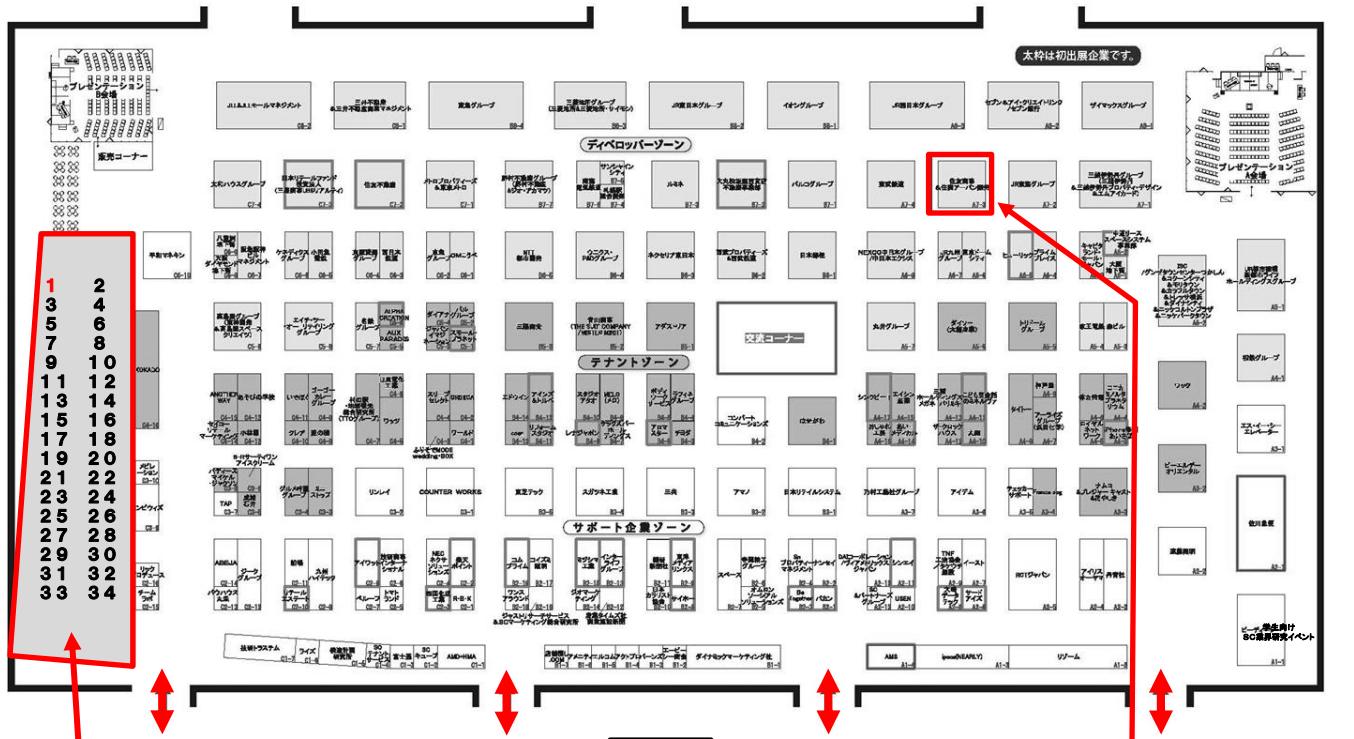

## SCビジネスフェア2018・学生向けSC業界研究イベント ブース出展のご案内

パシフィコ横浜(神奈川県横浜市)でおこなわれる第42回日本ショッピングセンター全国大会の「SCビジネスフェア2018」及び「学生向けSC業界研究イベント」に、ブースを出展いたします。ぜひ弊社ブースにお立ち寄りください。

イベント名	SCビジネスフェア2018	学生向けSC業界研究イベント
開 期	2018年1月24日(水)～1月26日(金) 24日10:00～18:00 25日10:00～18:00 26日10:00～17:00	2018年1月26日(金)  10:00～16:30
会 場	パシフィコ横浜 展示ホール A・B・C (横浜市西区みなとみらい1-1-1)	SCビジネスフェア併催
ブース番号	デベロッパーゾーン A7-3	1
出 展 内 容	住友商事グループの新規開発案件、運営物件のリニューアル計画、海外での取り組み等をご紹介・ご提案いたします。	会社の事業内容、経営理念、当社の強みの他、若手社員による日常業務や仕事のやりがい・働きがいについてご説明いたします。
主 催 公式サイト	一般社団法人日本ショッピングセンター協会 (SCビジネスフェア2018特設サイト) <a href="http://www.jcsc.or.jp/event/bf2018/index.html">http://www.jcsc.or.jp/event/bf2018/index.html</a> (SC業界研究イベント) <a href="http://sc-shukatsu.net">http://sc-shukatsu.net</a>	

2016年

2017年

写真：SCビジネスフェア出展ブース

# SCビジネスフェア 会場小間図

学生向け  
SC業界研究イベント会場  
ブース番号 1

総合  
受付

みなとみらい駅 ⇒